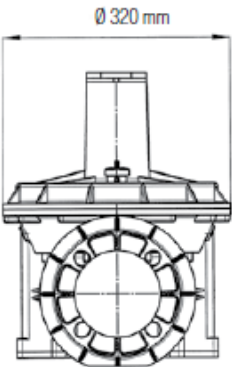

DN65-DN80-DN100 GAZ REGÜLATÖRLERİ

Yay baskılı bu regülatörler UNI EN 88 A sınıfı grup 2 özelliklerine göre dizayn edilmiş olup; doğalgaz, LPG ve korozif olmayan tüm gaz tipleri ile kullanılabilir. Bu regülatörler, hem endüstriyel hem de endüstriyel olmayan tesisatlarda çoğunlukla doğalgaz ve LPG dağıtım borularında ve brülörlerin besleme hatlarında kullanılmaktadır. Yay baskılı regülatörler, balanslı obturatörlü ve çift güvenlik diyaframlı kendi kendine hareket eden tiptedir. Çift diyafram, cihazın harici bir havalandırma borusuna bağlanmadan servis kutusu içerisinde kullanımına olanak sağlamaktadır.

TEKNİK ÖZELLİKLER / TECHNICAL SPECIFICATIONS

Pmax	: 500 mbar / 1 bar / 2 bar
Çıkış basıncı / Outlet pressure	: 10-300 mbar (standard :21 (10-27) mbar)
Bağlantılar / Connections	: Flanşlı / Flanged
Gövde / Body	: Dökme alüminyum / Die cast aluminium
Çaplar / Diameters	: DN65 - DN80 - DN100
Filtreleme / Filtration	: ≤ 50 µm
Test noktası / Test point	: 1/8" NPT (opsiyonel /optional)
Çalışma sıcaklığı / Working temp.	: -20°C ...+60°C
Onay / Approval	: UNI EN 88-2:2008