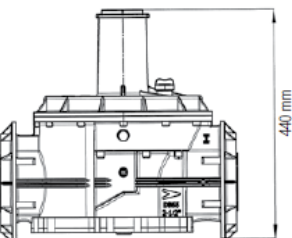

TEKNİK ÖZELLİKLER / TECHNICAL SPECIFICATIONS

Pmax	: 500 mbar / 1 bar / 2 bar
Çıkış basıncı / Outlet pressure	: 10-300 mbar (standard :21 (10-27) mbar)
Bağlantılar / Connections	: Flanşlı / Flanged
Gövde / Body	: Dökme alüminyum / Die cast aluminium
Çaplar / Diameters	: DN65 - DN80 - DN100
Filtreleme / Filtration	: ≤ 50 µm
Test noktası / Test point	: 1/8" NPT (opsiyonel /optional)
Çalışma sıcaklığı / Working temp.	: -20°C ...+60°C
Onay / Approval	: UNI EN 88-2:2008