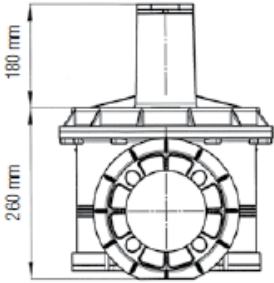

TEKNİK ÖZELLİKLER / TECHNICAL SPECIFICATIONS

Pmax	: 500 mbar / 1 bar / 2 bar
Çıkış basıncı / Outlet pressure	: 10-300 mbar (standard :21 (10-27) mbar)
Bağlantılar / Connections	: Flanşlı / Flanged
Gövde / Body	: Dökme alüminyum / Die cast aluminium
Çaplar / Diameters	: DN65 - DN80 - DN100
Filtreleme / Filtration	: ≤ 50 µm
Test noktası / Test point	: 1/8" NPT (opsiyonel /optional)
Çalışma sıcaklığı / Working temp.	: -20°C ...+60°C
Onay / Approval	: UNI EN 88-2:2008