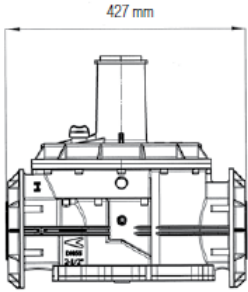

TEKNİK ÖZELLİKLER / TECHNICAL SPECIFICATIONS

Pmax	: 500 mbar / 1 bar / 2 bar
Çıkış basıncı / Outlet pressure	: 10-300 mbar (standard :21 (10-27) mbar)
Bağlantılar / Connections	: Flanşlı / Flanged
Gövde / Body	: Dökme alüminyum / Die cast aluminium
Çaplar / Diameters	: DN65 - DN80 - DN100
Filtreleme / Filtration	: ≤ 50 µm
Test noktası / Test point	: 1/8" NPT (opsiyonel /optional)
Çalışma sıcaklığı / Working temp.	: -20°C ...+60°C
Onay / Approval	: UNI EN 88-2:2008