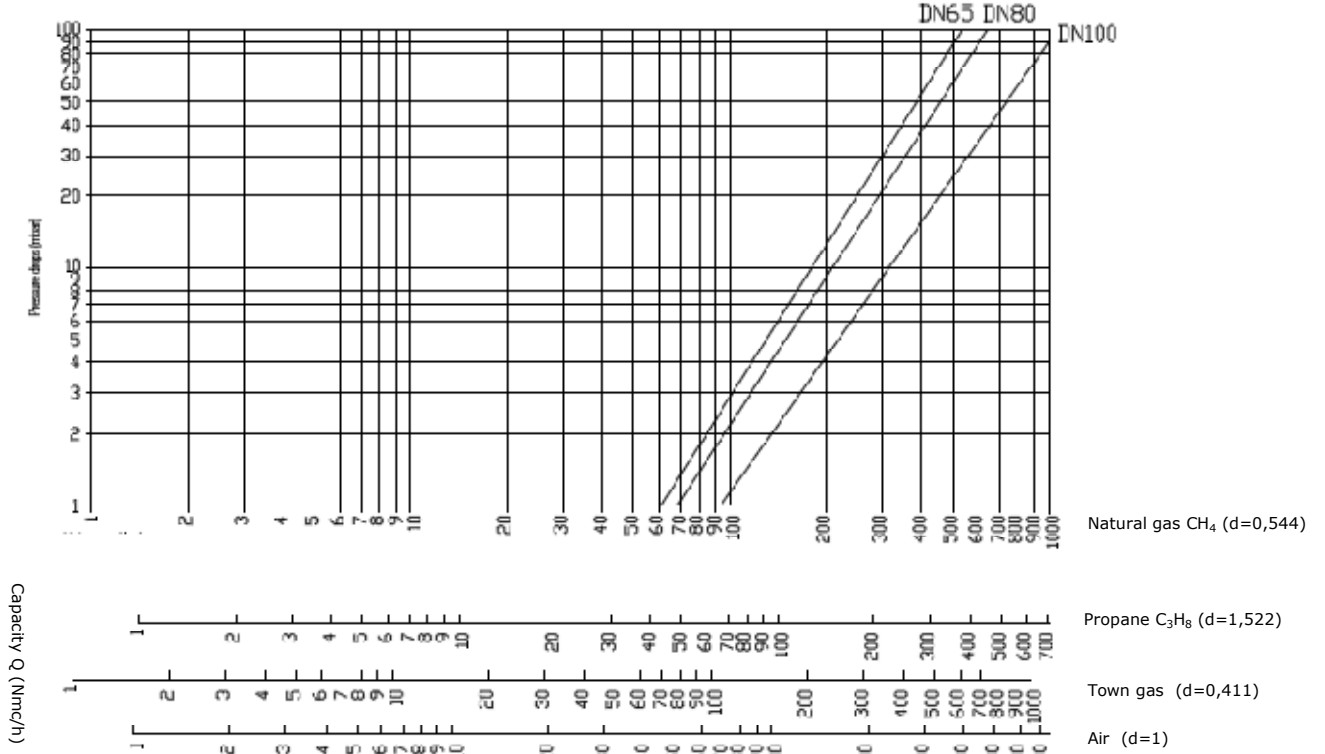

TEKNİK ÖZELLİKLER / TECHNICAL SPECIFICATIONS

Pmax	: 500 mbar / 1 bar / 2 bar
Çıkış basıncı / Outlet pressure	: 10-300 mbar (standard :21 (10-27) mbar)
Bağlantılar / Connections	: Flanşlı / Flanged
Gövde / Body	: Dökme alüminyum / Die cast aluminium
Çaplar / Diameters	: DN65 - DN80 - DN100
Filtreleme / Filtration	: ≤ 50 µm
Test noktası / Test point	: 1/8" NPT (opsiyonel /optional)
Çalışma sıcaklığı / Working temp.	: -20°C ...+60°C
Onay / Approval	: UNI EN 88-2:2008

AĞIRLIK / WEIGHT (kgs)

DN65	DN80	DN100
16,00	15,30	14,60

DEBİ GRAFİĞİ / FLOW CHART

GAZ REGÜLATÖRLERİ / GAS REGULATORS

FİLTRELİ GAZ REGÜLATÖRÜLERİ / GAS REGULATORS WITH FILTER